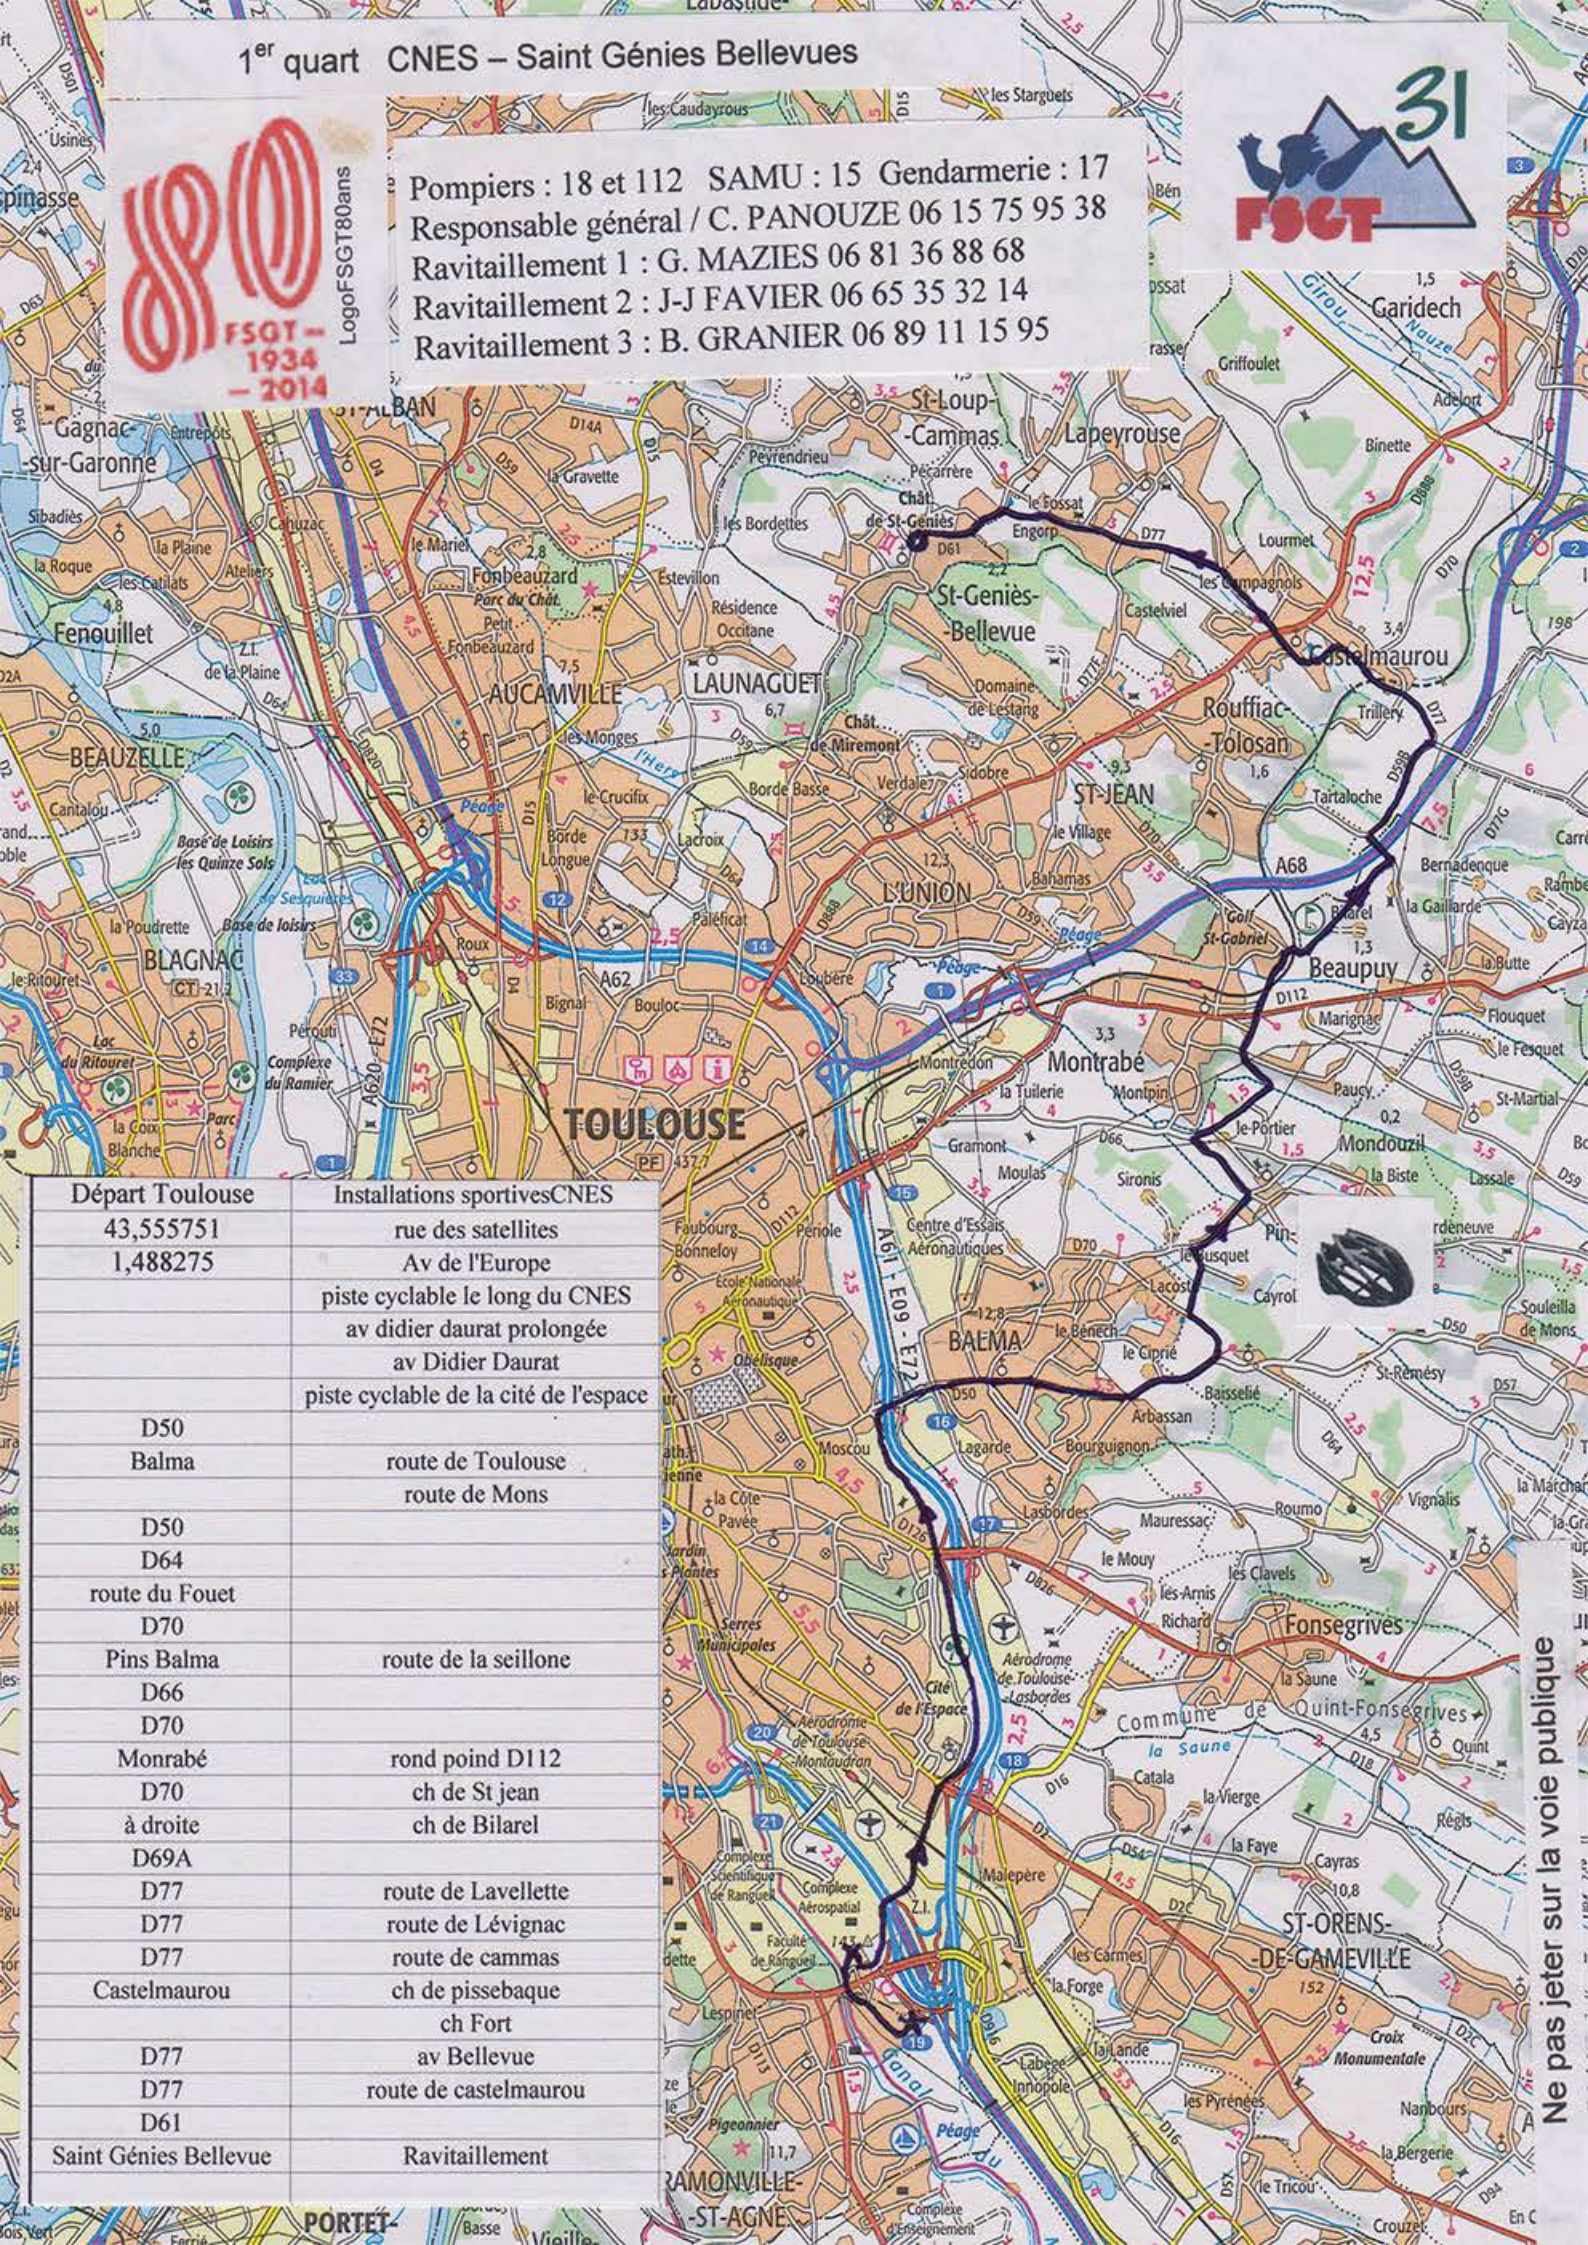

Départ Toulouse	Installations sportives CNES
43,55751	rue des satellites
1,488275	Av de l'Europe
	piste cyclable le long du CNES
	av didier daurat prolongée
	av Didier Daurat
	piste cyclable de la cité de l'espace
D50	
Balma	route de Toulouse
	route de Mons
D50	
D64	
route du Fouet	
D70	
Pins Balma	route de la seillone
D66	
D70	
Monrabé	rond point D112
	ch de St jean
à droite	ch de Bilarel
D69A	
D77	route de Lavellette
D77	route de Lévignac
D77	route de cammas
Castelmaurou	ch de pissebaque
	ch Fort
D77	av Bellevue
D77	route de castelmaurou
D61	
Saint Génies Bellevue	Ravitaillement

Ne pas jeter sur la voie publique